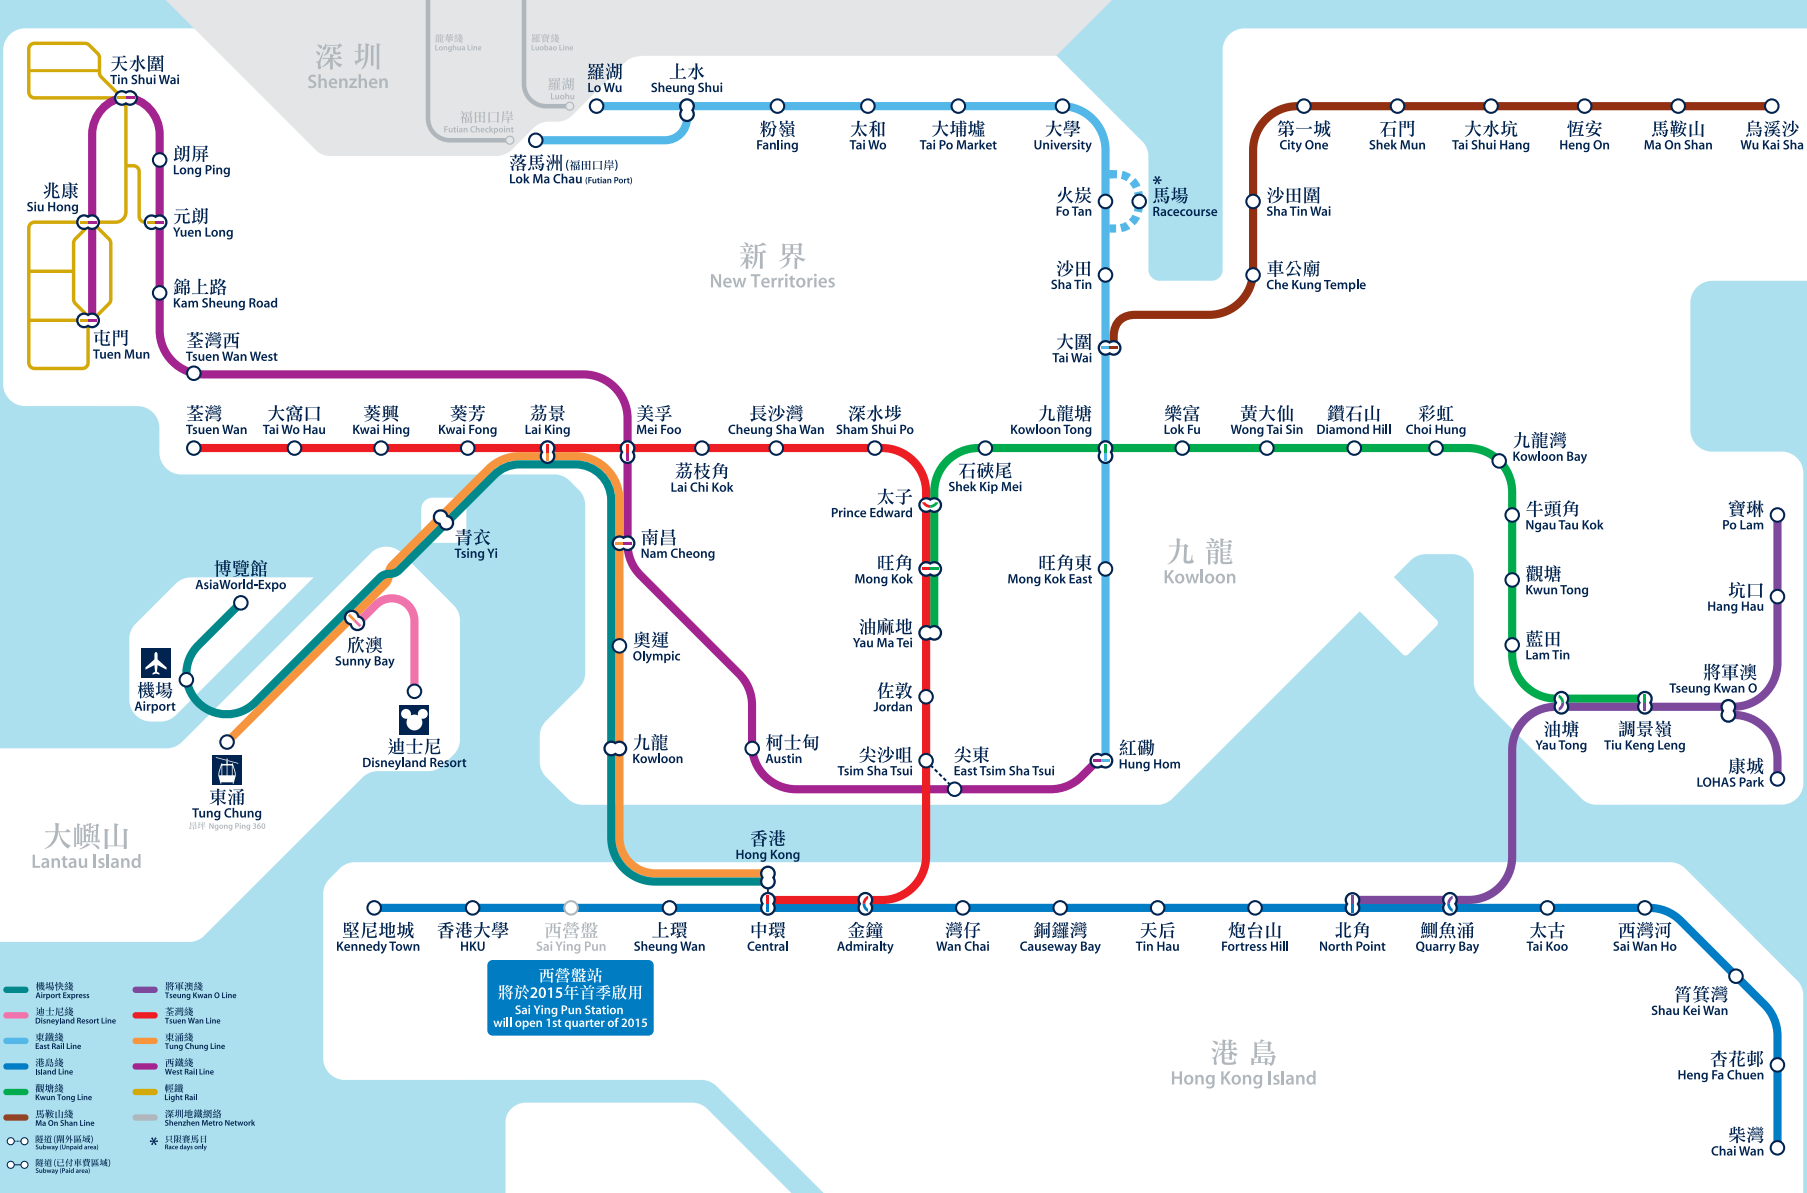

港鐵路綫圖 MTR system map

- 機場快線 Airport Express
- 迪士尼綫 Disneyland Resort Line
- 東鐵綫 East Rail Line
- 港島綫 Island Line
- 觀塘綫 Kwun Tong Line
- 馬鞍山綫 Ma On Shan Line
- 將軍澳綫 Tseung Kwan O Line
- 西鐵綫 West Rail Line
- 輕鐵 Light Rail
- 深圳地鐵網絡 Shenzhen Metro Network
- 臨時(調外圍區域) Subway (temp area)
- 廢置(已付稅費區域) Subway (paid area)
- 只限單程計 Race-day only

西營盤站
將於2015年首季啟用
Sai Ying Pun Station
will open 1st quarter of 2015

港島
Hong Kong Island

深圳
Shenzhen

新界
New Territories

九龍
Kowloon